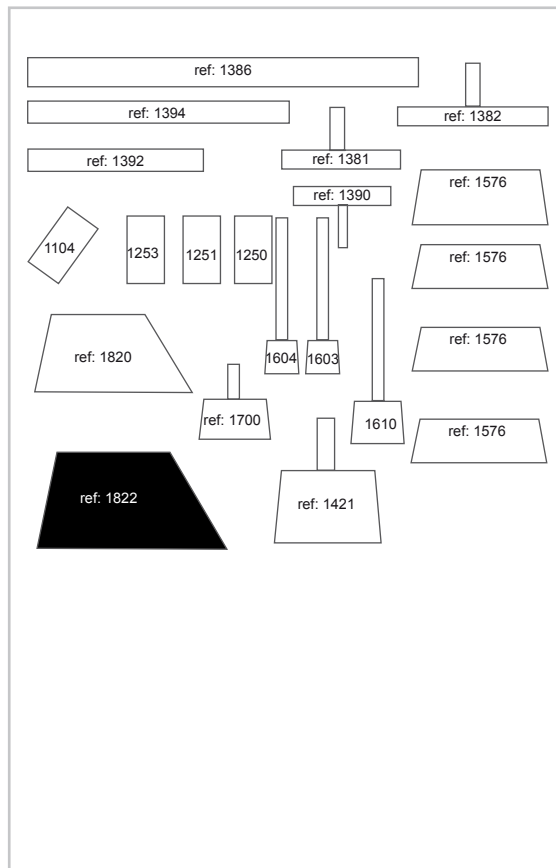

PLANOGRAMAS FERRETERÍA