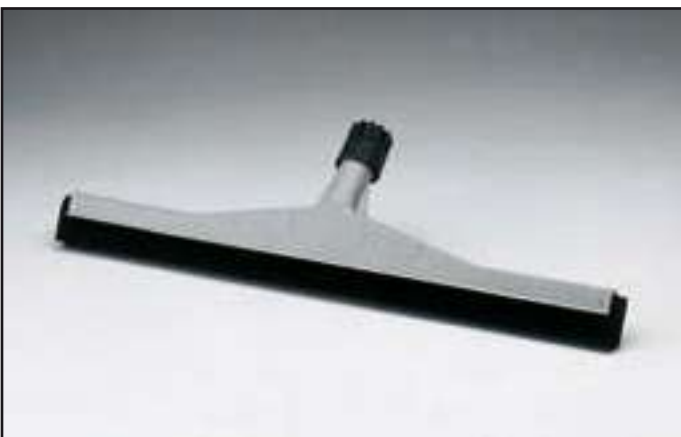

■ HARAGÁN PROFESIONAL PLÁSTICO S/M

Uso Profesional.
Soporte: Tecnopolimero reforzado con fibra mineral con rosca en el cuello para adaptar al mango
Goma: EVA doblada en U

REF.	MEDIDA	EAN
▣ 1387	45cm	8413788013872
▣ 1388	55cm	8413788013889
▣ 1389	75cm	8413788013896

■ HARAGÁN PLÁSTICO S/M