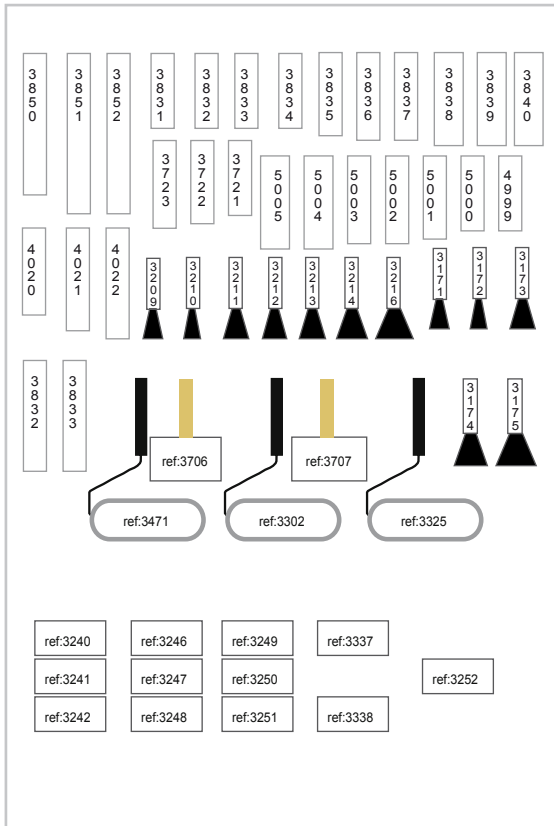

PLANOGRAMAS SUMINISTRO INDUSTRIAL