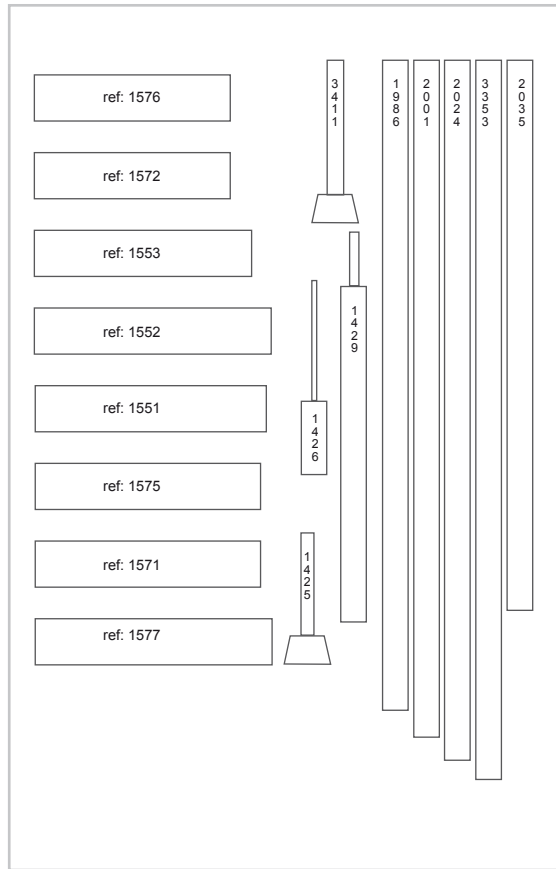

PLANOGRAMAS FERRETERÍA