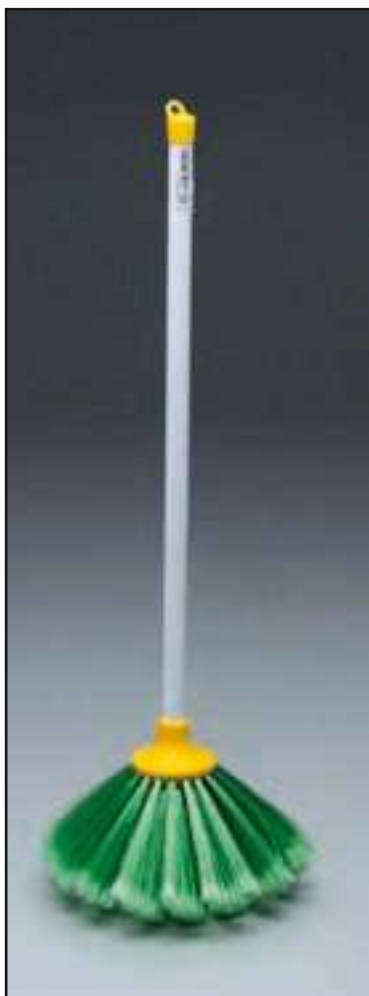

Alambre Galvanizado y Trenzado

Mango: Plástico

Fibra: PVC $\varnothing 0,25/0,30$ mm

REF.	MEDIDA	EAN
1429	780 mm x $\varnothing 60$ mm	8413788014299

■ **PLUMERO NYLON**

Soporte: Polietileno
Mango: Plástico con colgador
Fibra: PVC \varnothing 0,15 mm plumado
Cosido: Alambre galvanizado