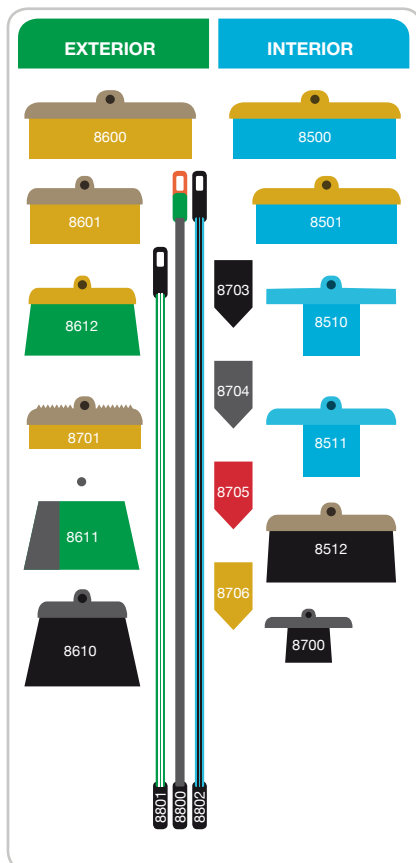

PLANOGRAMAS BRICOLAJE