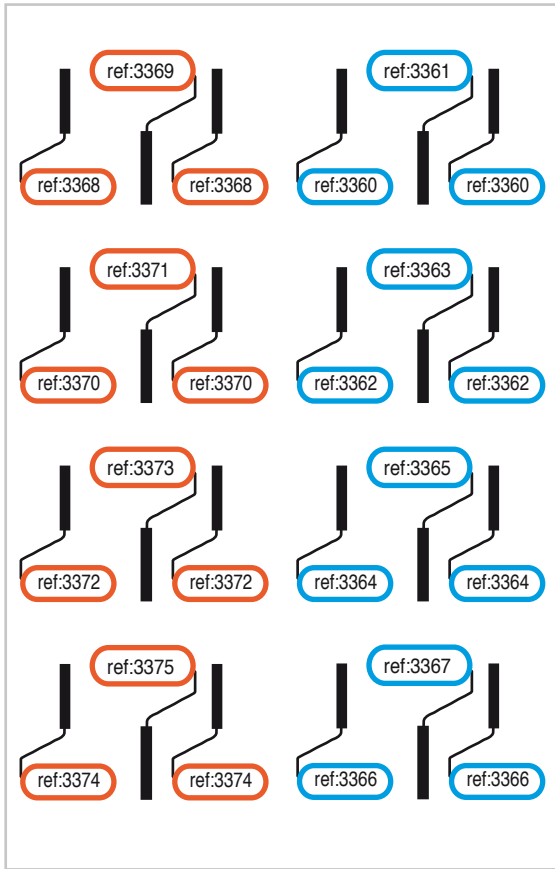

PLANOGRAMAS BRICOLAJE