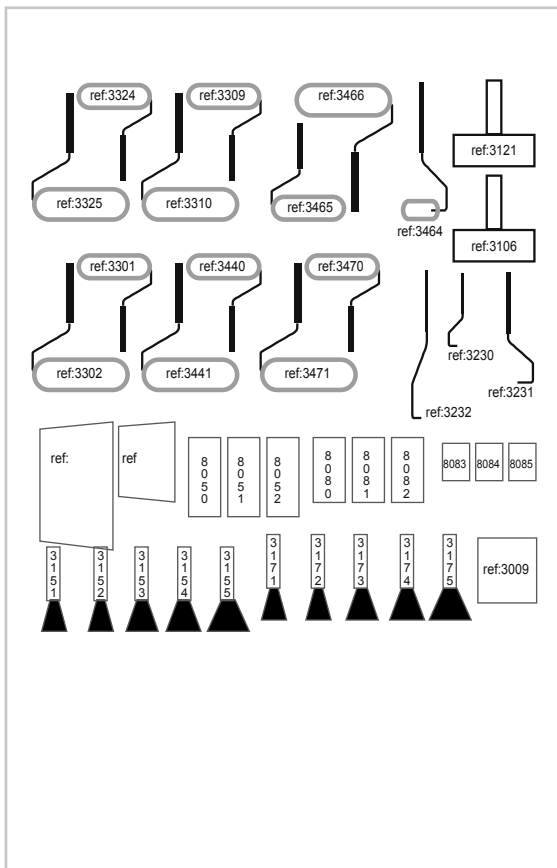

PLANOGRAMAS FERRETERÍA