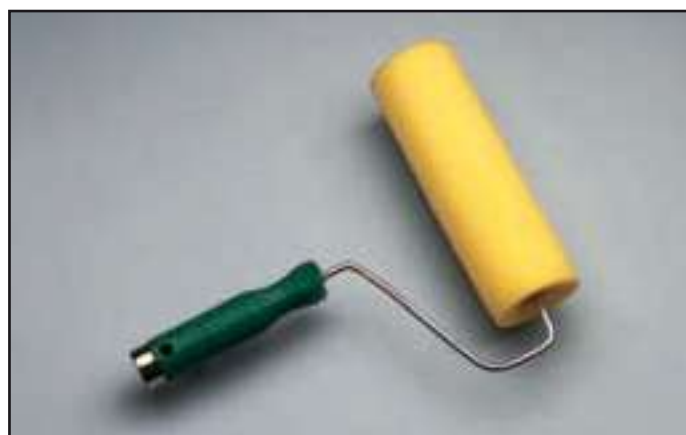

RODILLO ESPONJA PORO FINO

Alta densidad para evitar burbujas.

Superficies Lisas. Interior y Exterior

Para todo tipo de pinturas.

Mango: Ergonómico. Plástico

Tejido: Espuma PORO 0 de poliéster

Medida cono: Ø 50 mm TOPO REDONDO

Fabricación: Pegado

REF.	ANCHO	Ø CONO	EAN
▀ 03573	180 mm	ø50 mm	8413788035737
▀ 03574	220 mm	ø50 mm	8413788035744