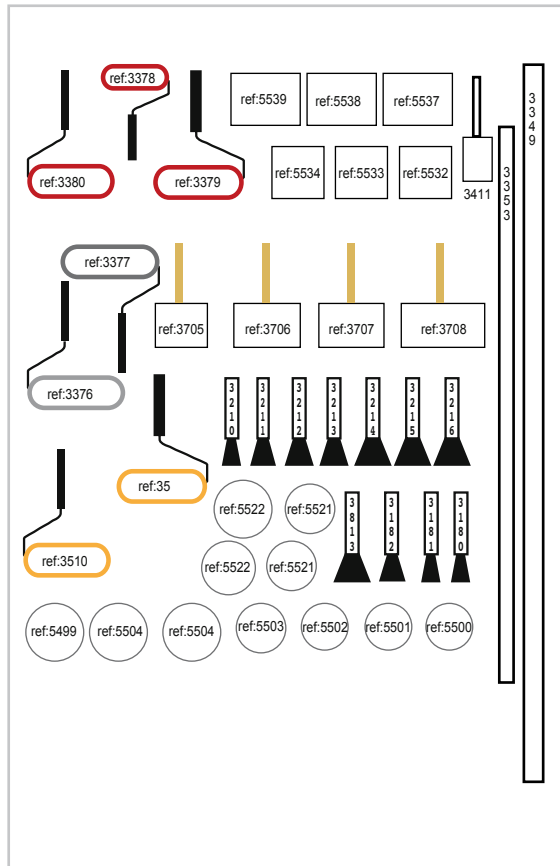

PLANOGRAMAS BRICOLAJE