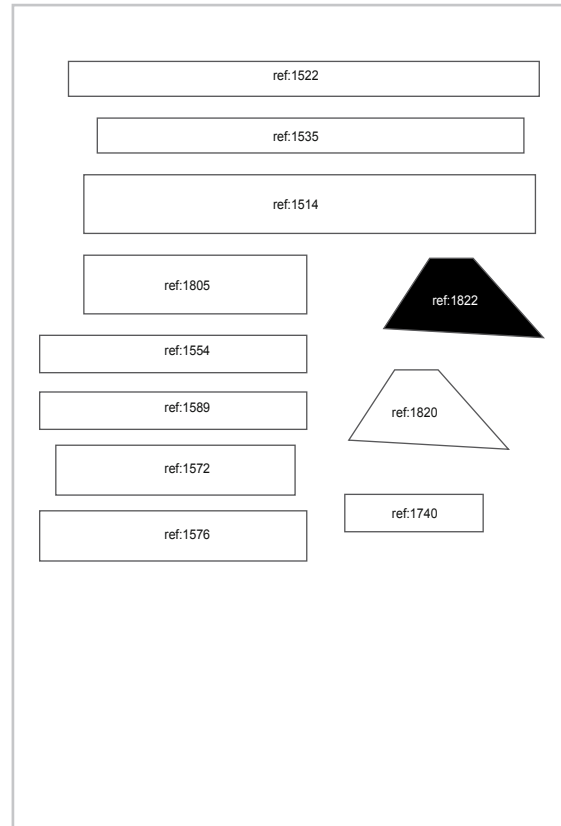

PLANOGRAMAS SUMINISTRO INDUSTRIAL