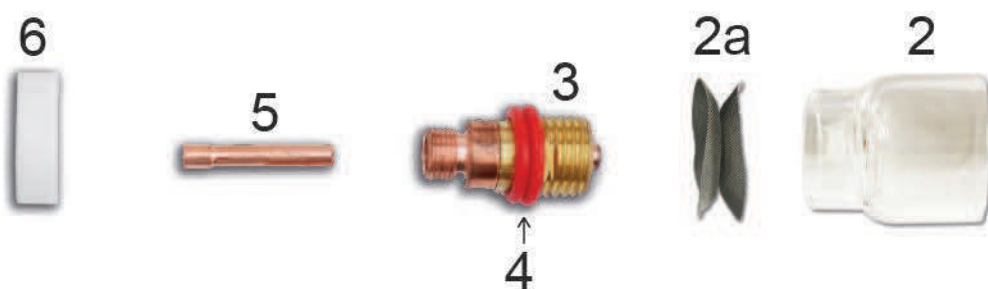

TOBERAS DE CRISTAL COPA CHAMPAGNE STUBI ANTORCHAS SR-17/18/26

MAR

KIT 4

CE

Nº	CÓDIGO	DESCRIPCIÓN	PACK.
1	KIT Nº4 2KX99NLCH	KIT TOBERA CRISTAL AHORRO COPA CHAMPAGNE SR-17/18/26	1
2	209NLX20	TOBERA CRISTAL COPA CHAMPAGNE (Lg. 28,00**20mm)	10
2a	299FI16	FILTRO INTERIOR TOBERA CRISTAL 1,6mm	2
2a	299FI24	FILTRO INTERIOR TOBERA CRISTAL 2,4mm	2
2a	209FI32	FILTRO INTERIOR TOBERA CRISTAL 3,2mm	2
3	299DLX16	DIFUSOR GAS LENS CRISTAL/INVERSOR 1,6mm	5
3	299DLX24	DIFUSOR GAS LENS CRISTAL/INVERSOR 2,4mm	5
3	299DLX32	DIFUSOR GAS LENS CRISTAL/INVERSOR 3,2mm	5
4	299JTX02	JUNTA TORICA 12,4*7,1*2,65	10
5	299PZM**	PINZA PORTATUGSTENOS MEDIA (30mm)	10
6	29903XGL	AISLANTE TIG TOBERA CRISTAL GAS LENS SR-17/18/26	5