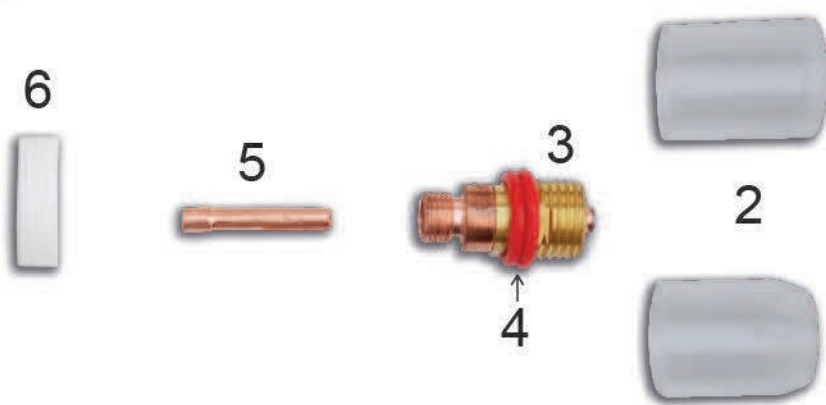

TOBERAS DE CRISTAL GAS LENS STUBI ANTORCHAS SR-17/18/26

MAR

CE

Nº	CÓDIGO	DESCRIPCIÓN	PACK.
1	KIT Nº2 2KX99NL24	KIT TOBERA CRISTAL GAS LENS SR-17/18/26	1
2	209NLX06	TOBERA CRISTAL GAS LENS Gr-06 (Lg. 32,50*9,5mm)	10
2	209NLX08	TOBERA CRISTAL GAS LENS Gr-08 (Lg. 32,50*12,5mm)	10
2	209NLX12	TOBERA CRISTAL GAS LENS Gr-12 (Lg. 32,50*19,5mm)	10
3	299DLX16	DIFUSOR GAS LENS CRISTAL/INVERSOR 1,6mm	5
3	299DLX24	DIFUSOR GAS LENS CRISTAL/INVERSOR 2,4mm	5
3	299DLX32	DIFUSOR GAS LENS CRISTAL/INVERSOR 3,2mm	5
4	299JTX02	JUNTA TORICA 12,4*7,1*2,65	10
5	299PZM**	PINZA PORTATUGSTENOS MEDIA (30mm)	10
6	29903XGL	AISLANTE TIG TOBERA CRISTAL GAS LENS SR-17/18/26	5