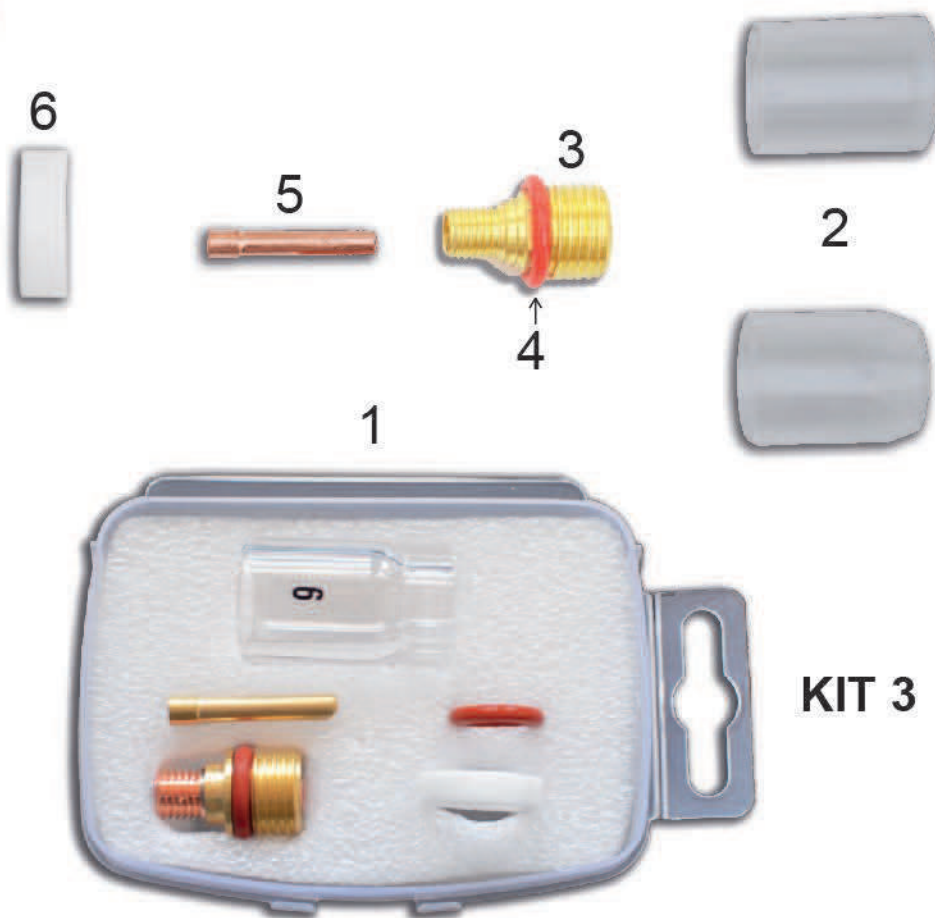

# MAR

CE

Nº	CÓDIGO	DESCRIPCIÓN	PACK.
1	KIT Nº1 2KX99NN24	KIT TOBERA CRISTAL ESTÁNDAR SR-17/18/26	1
2	299NNX06	TOBERA CRISTAL SR-17/18/26 Gr-06 (Lg. 47,00*9,5mm)	10
2	299NNX08	TOBERA CRISTAL SR-17/18/26 Gr-08 (Lg. 47,00*12,5mm)	10
2	299NNX12	TOBERA CRISTAL SR-17/18/26 Gr-12 (Lg. 47,00*19,5mm)	10
3	299DIX	ADAPTADOR DIFUSOR PARA TOBERA CRISTAL	5
4	299JTX01	JUNTA TORICA CRISTAL 11,8*8*1,90	10
5	299DI**	DIFUSOR TIG ESTÁNDAR 1,6-2,0-2,4-3,2mm	5
6	299PZ**	PORTATUGSTENO ESTÁNDAR 1,6-2,0-2,4-3,2mm	10
7	29903X	AISLANTE TIG TOBERA CRISTALSR-17/18/26	5

# TOBERAS DE CRISTAL GAS LENS STUBI ANTORCHAS SR-17/18/26

**MAR**

CE

Nº	CÓDIGO	DESCRIPCIÓN	PACK.
1	KIT Nº2 2KX99NL24	KIT TOBERA CRISTAL GAS LENS SR-17/18/26	1
2	209NLX06	TOBERA CRISTAL GAS LENS Gr-06 (Lg. 32,50*9,5mm)	10
2	209NLX08	TOBERA CRISTAL GAS LENS Gr-08 (Lg. 32,50*12,5mm)	10
2	209NLX12	TOBERA CRISTAL GAS LENS Gr-12 (Lg. 32,50*19,5mm)	10
3	299DLX16	DIFUSOR GAS LENS CRISTAL/INVERSOR 1,6mm	5
3	299DLX24	DIFUSOR GAS LENS CRISTAL/INVERSOR 2,4mm	5
3	299DLX32	DIFUSOR GAS LENS CRISTAL/INVERSOR 3,2mm	5
4	299JTX02	JUNTA TORICA 12,4*7,1*2,65	10
5	299PZM**	PINZA PORTATUGSTENOS MEDIA (30mm)	10
6	29903XGL	AISLANTE TIG TOBERA CRISTAL GAS LENS SR-17/18/26	5

# TOBERAS DE CRISTAL GAS LENS ANTORCHAS SR-9/20

**MAR**

CE

Nº	CÓDIGO	DESCRIPCIÓN	PACK.
1	KIT Nº3 2KX09NL24	KIT TOBERA CRISTAL GAS LENS SR-9/20	1
2	209NLX06	TOBERA CRISTAL GAS LENS Gr-06 (Lg. 32,50*9,5mm)	10
2	209NLX08	TOBERA CRISTAL GAS LENS Gr-08 (Lg. 32,50*12,5mm)	10
2	209NLX12	TOBERA CRISTAL GAS LENS Gr-12 (Lg. 32,50*19,5mm)	10
3	209DLX16	DIFUSOR GAS LENS CRISTAL 1,6mm SR-9/20	5
3	209DLX24	DIFUSOR GAS LENS CRISTAL 2,4mm SR-9/20	5
3	209DLX32	DIFUSOR GAS LENS CRISTAL 3,2mm SR-9/20	5
4	299JTX03	JUNTA TORICA 14,8*9,5*2,65	10
5	209PZ**	PINZA PORTATUGSTENOS SR-9/20	10
6	20903X	AISLANTE TIG TOBERA SR-9/20	5