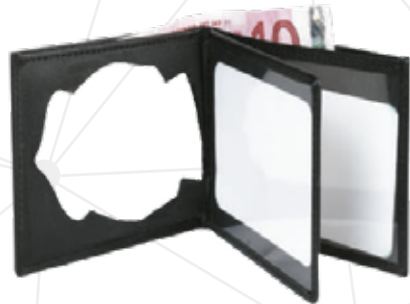

27,60 €

IVA incluido.

CARTERA PORTA-PLACA STANDARD 75926

C- 4795.185

Cartera porta-placas confeccionada en piel, con varios compartimentos válida para cualquier tipo de placa.

27,60 €

IVA incluido.

CARTERA PORTA-PLACA POLICÍA NACIONAL 75927